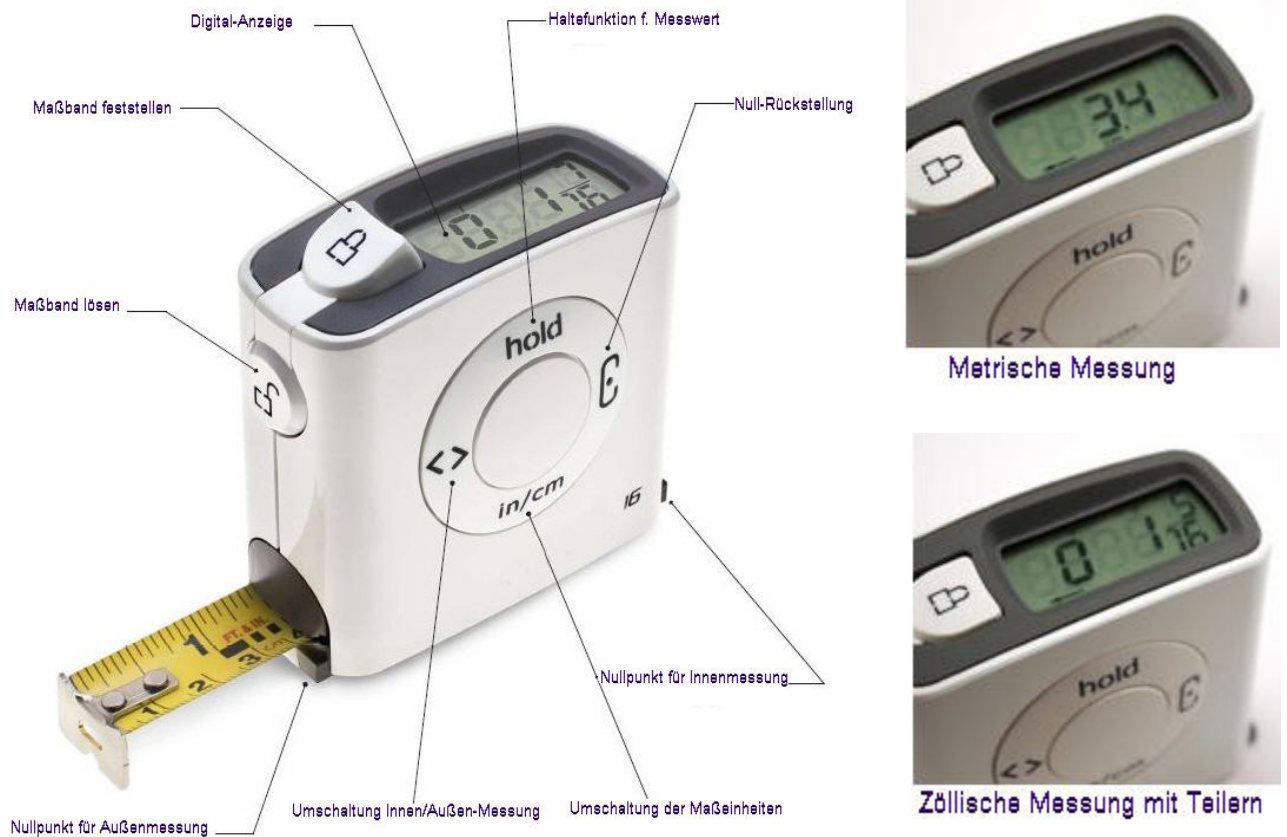

METOCHECK DMT-5

Das Präzisions-Digital-Maßband für die Hosentasche

Die moderne Form des Taschen-Maßbands.

Klein, leicht, handlich, für Messungen von Innen- und Außenlängen bis zu 5 m mit 1 mm Genauigkeit.

Das METOCHECK DTM-5 schaltet sich automatisch ein und aus.

Wird das Metall-Maßband herausgezogen, schaltet sich das DMT-5 ein.

Für Messungen an Außenkanten dient der Nullpunkt links am Maßband-Schlitz, für Messungen von Innenkanten der Nullpunkt rechts unten am Gehäuse. Die Umschaltung erfolgt durch die „<>“-Taste.

Mit der „in/cm“-Taste schaltet man zwischen metrischer und imperialer Messwertanzeige um. Ist das Maßband komplett wieder eingerollt, schaltet DMT-5 automatisch wieder ab.

- Maßband: 5 m lang 19 mm breit, Metall, mit klarem Schutzlack überzogen
- Anzeige in metrischem und imperialen System (dieses auch dezimal oder in Teilern)
- Genauigkeit: 1 mm / 1/16"
- Messung kann gespeichert werden (Hold-Funktion)
- Innen- und Außenmessung ohne kumulative Toleranz.
- Energie durch eine handelsübliche CR 1/3N Batterie
- Abmessungen: 76 x 70 x 33 mm / 3" x 2.75" x 1.3"